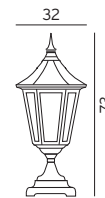

Art. 384
E27, 77W Halo. max.
Black, 384B
White, 384W
EEI: A+..D