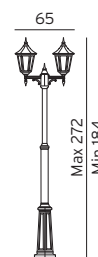

# MODENA

**Art. 301**  
E27, 77W Halo. max.  
Black, 301B  
White, 301W  
EEI: A+..D

**Art. 382**  
E27, 2x77W Halo. max.  
Black, 382B  
White, 382W  
EEI: A+..D

**Art. 303**  
E27, 3x77W Halo. max.  
Black, 303B  
White, 303W  
EEI: A+..D