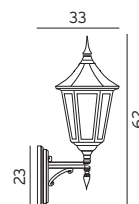

## MODENA

E27

MODENA FAMILY →

**Art. 351**  
E27, 77W Halo. max.  
Black, 351B  
White, 351W  
EEI: A+..D

**Accessories**  
**Art. 152**  
Corner bracket for  
Art. 351.  
Black, 152B  
White, 152W

**Art. 381**  
E27, 77W Halo. max.  
Black, 381B  
White, 381W  
EEI: A+..D

**Accessories**  
**Art. 152**  
Corner bracket for  
Art. 381.  
Black, 152B  
White, 152W

**Art. 350**  
E27, 77W Halo. max.  
Black, 350B  
White, 350W  
EEI: A+..D

**Accessories**  
**Art. 152**  
Corner bracket for  
Art. 350.  
Black, 152B  
White, 152W