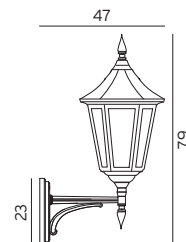

## MODENA

E27

MODENA FAMILY →

**Art. 351**  
E27, 77W Halo. max.  
Black, 351B  
White, 351W  
EEI: A+..D

**Accessories**  
**Art. 152**  
Corner bracket for  
Art. 351.  
Black, 152B  
White, 152W

**Art. 381**  
E27, 77W Halo. max.  
Black, 381B  
White, 381W  
EEI: A+..D

**Accessories**  
**Art. 152**  
Corner bracket for  
Art. 381.  
Black, 152B  
White, 152W

**Art. 350**  
E27, 77W Halo. max.  
Black, 350B  
White, 350W  
EEI: A+..D

**Accessories**  
**Art. 152**  
Corner bracket for  
Art. 350.  
Black, 152B  
White, 152W