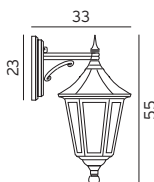

Art. 351
E27, 77W Halo. max.
Black, 351B
White, 351W
EEI: A+..D

Accessories
Art. 152
Corner bracket for
Art. 351.
Black, 152B
White, 152W