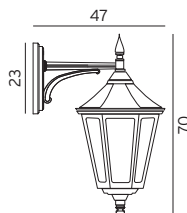

## MODENA

E27

MODENA FAMILY →

**Art. 351**  
E27, 77W Halo. max.  
Black, 351B  
White, 351W  
EEI: A+..D

**Accessories**  
**Art. 152**  
Corner bracket for  
Art. 351.  
Black, 152B  
White, 152W

**Art. 381**  
E27, 77W Halo. max.  
Black, 381B  
White, 381W  
EEI: A+..D

**Accessories**  
**Art. 152**  
Corner bracket for  
Art. 381.  
Black, 152B  
White, 152W

**Art. 350**  
E27, 77W Halo. max.  
Black, 350B  
White, 350W  
EEI: A+..D

**Accessories**  
**Art. 152**  
Corner bracket for  
Art. 350.  
Black, 152B  
White, 152W