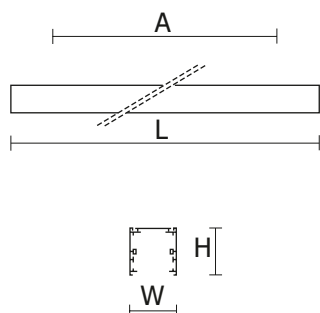

LIGHT DATA

Light colour	White
Light distribution	Wide beam
Light distribution	DI
Class of luminaire	I

OPTICAL DATA

Reflector	High gloss
-----------	------------

AVAILABLE VARIANTS

Product code	Light source power [W]	Louver/shutter	Luminaire luminous flux [lm]	Luminaire luminous efficacy [lm/W]	Colour temperature [K]	Weight [kg]
PX4070101	1×17	OPAL	1250	73	3000	1.50
PX4070108	1×17	OPAL	1280	75	4000	1.50
PX4070115	1×24	OPAL	1880	78	3000	2.20
PX4070122	1×24	OPAL	1920	80	4000	2.20
PX4070129	1×31	OPAL	2510	80	3000	2.80
PX4070136	1×31	OPAL	2560	82	4000	2.80
PX4070143	1×38	OPAL	3140	82	3000	3.40
PX4070150	1×38	OPAL	3200	84	4000	3.40
PX4070157	1×44	OPAL	3760	85	3000	4.10
PX4070164	1×44	OPAL	3840	87	4000	4.10
PX4070171	1×52	OPAL	4390	84	3000	4.80

BASIC DATA

Data etykiety oprawy | 07-2016

DIMENSIONS

Product code	L [mm]	W [mm]	H [mm]
PX4070101	585	65	65
PX4070108	585	65	65
PX4070115	875	65	65
PX4070122	875	65	65
PX4070129	1165	65	65
PX4070136	1165	65	65
PX4070143	1455	65	65
PX4070150	1455	65	65
PX4070157	1745	65	65
PX4070164	1745	65	65
PX4070171	2035	65	65
PX4070178	2035	65	65

DIMENSIONS

Product code	L [mm]	W [mm]	H [mm]
PX4070201	585	65	65
PX4070208	585	65	65
PX4070215	875	65	65
PX4070222	875	65	65
PX4070229	1165	65	65
PX4070236	1165	65	65
PX4070243	1455	65	65
PX4070250	1455	65	65
PX4070257	1745	65	65
PX4070264	1745	65	65
PX4070271	2035	65	65
PX4070278	2035	65	65